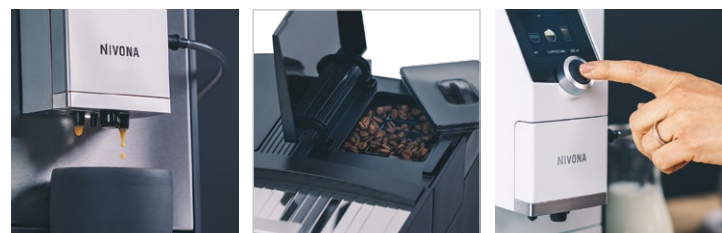

TECHNIK

TFT Farbdisplay
Bluetooth für Verbindung mit NIVONA App
Hochwertiges Kegelmahlwerk aus gehärtetem Stahl
15 bar Pumpendruck
1455 Watt / Max. Leistungsaufnahme
ECO-Modus

Cappuccino so
köstlich,
man will ihn drücken.

- Cappuccino und Latte Macchiato auf Knopfdruck
- Cappuccino wie vom Barista mit Aroma-Technologie (Cappuccino-Connaisseur)
- Lieblingskaffee einfach live einspeichern
- Komfortable Reinigung des Milchsystems