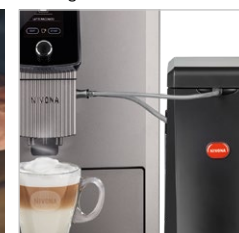

NIVONA

NICR 10'40

Titan / Chrom

Die **FUNKTIONEN** der **NICR 10'40**

GESCHMACK

Vorbrühsystem
Aroma Balance System (3 Profile)
Cappuccino-Connaisseur
Kaffeestärke einstellbar (5 Stufen)
Mahlgrad einstellbar
Kaffeetemperatur einstellbar (3 Stufen)

Zuverlässlicher **Wachmacher** sucht neue Stelle.

- Ausgelegt für 60 bis 65 Tassen am Tag
- Optimiert für den Einsatz im Büro mit großem Wassertank und Bohnenbehälter
- Quick-Profil und Mengen-Funktion für schnellen Bezug von viel Kaffee
- Mit neuem Milchschauch und easyclean*, sodass sich das Milchsystem auf Knopfdruck reinigen lässt. Für die Reinigung, kein Umstecken des Milchschauchs mehr nötig.

ZUBEHÖR

nicht im Lieferumfang enthalten*

Cooler*

Selbstkühlender Milchkühlschrank zur Kühlung handelsüblicher Milchverpackungen (1 l) dank eigener Stromzufuhr.

Zusatzbohnenbehälter*

Mit diesem Zusatzbohnenbehälter ist die Füllmenge auf ein Kilo erweiterbar.