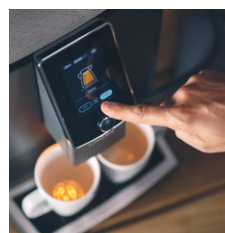

Zusatzbohnenbehälter*

Mit diesem Zusatzbohnenbehälter ist die Füllmenge auf ein Kilo erweiterbar.

Artikel	NICR 1040	Cafe Romantica
Artikelnummer	300 001 040	10
EAN-Code	42 600 8346 040 5	9
Fassungsvermögen Bohnenbehälter	600 g	8
Fassungsvermögen Wassertank	3,5 l	7
Produktmaße ohne Verp., ca. (B x H x T)	30 x 42 x 48 cm	6
Produktgewicht ohne Verp., ca.	13,4 kg	5
Zubehör	MilchContainer	
Preis UVP / Stück*	€ 2.099,-	

* Unverbindliche Preisempfehlung. Preise inkl. der aktuell geltenden Mehrwertsteuersätze. Abbildungen ähnlich, technische Änderungen vorbehalten.

passion
for coffee

NIVONA Apparate GmbH
Südwestpark 49 · 90449 Nürnberg
www.nivona.com